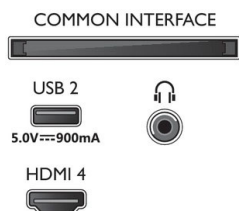

Zubehör

- Mitgeliefertes Zubehör: Fernbedienung, 2 AAA-Batterien, Standfuß, Netzkabel, Kurzanleitung, Broschüre zu rechtlichen und Sicherheitsinformationen

EU-Energiekarte

- EPREL-Registrierungsnummern: noch offen
- Energieklasse für SDR: n. v.
- Leistungsbedarf im eingeschalteten Modus für SDR: noch offen kWh/1.000 h
- Energieklasse für HDR: n. v.
- Leistungsbedarf im eingeschalteten Modus für HDR: noch offen kWh/1.000 h
- Stromverbrauch (ausgeschaltet): n. v.
- Vernetzter Standby-Modus: 2.0 W
- Verwendete Panel-Technologie: LED LCD

Connections

Side

Bottom

SATELLITE

TV ANTENNA

HDMI 1

USB 1

NETWORK